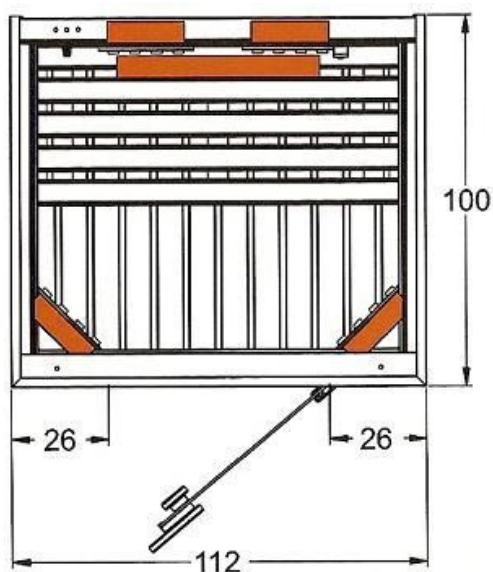

Opzioni: legno di cedro, cromoterapia, musicoterapia, aromaterapia