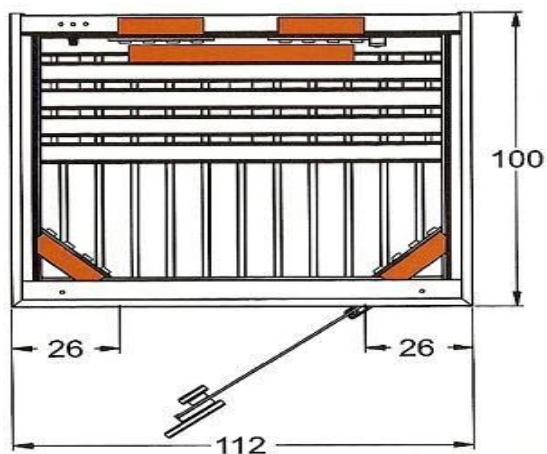

BASE 110x100x185

Caratteristiche tecniche

Misure esterne: Largh. 110 x prof. 100 x alt. 185 cm

Misure interne: Largh. 99 x prof. 84 x alt. 174 cm Cabina per 1-2 persone

5 Radiatori infrarossi al magnesio, totale 2200 W

Luce interna

Panca in legno tenero

Porta in vetro di sicurezza trasparente

Pavimento proprio

Cavo con spina per allacciamento a una normale presa a 220 V

Imballo: 1 cassa su pallet, altezza 216 cm, lunghezza 111 cm, larghezza 38, peso: 160 kg

(La foto indica l'esecuzione in abete nordico)

Planimetria cabina

Opzioni: legno di cedro, cromoterapia, musicoterapia, aromaterapia

BASE 130x100x185

Caratteristiche tecniche

Misure esterne: Largh. 130 x prof. 100 x alt. 185 cm

Misure interne: Largh. 119 x prof. 84 x alt. 174 cm Cabina per 2 persone

5 Irradiatori infrarossi al magnesio, totale 2200 W

Luce interna

Panca in legno tenero

Porta in vetro di sicurezza trasparente

Pavimento proprio