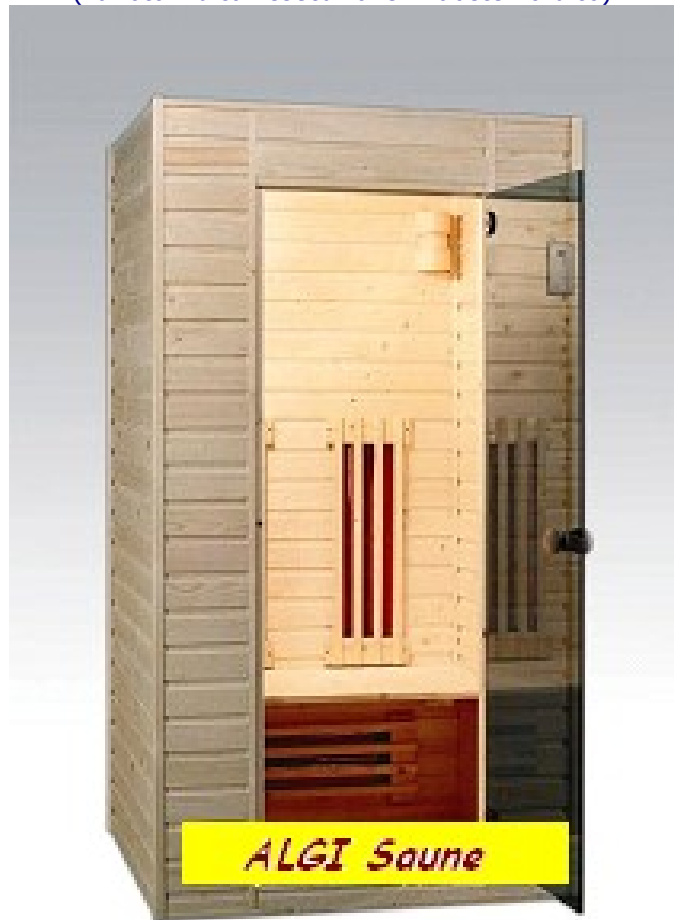

Luce interna

Panca in legno tenero

Porta in vetro di sicurezza trasparente

Pavimento proprio

Cavo con spina per allacciamento a una normale presa a 220 V

Imballo: 1 cassa su pallet, altezza 216 cm, lunghezza 111 cm, larghezza 38, peso: 160 kg

Misure interne: Largh. 119 x prof. 84 x alt. 174 cm Cabina per 2 persone

5 Irradiatori infrarossi al magnesio, totale 2200 W

Luce interna

Panca in legno tenero

Porta in vetro di sicurezza trasparente

Pavimento proprio

Cavo con spina per allacciamento a una normale presa a 220 V

Imballo: 1 cassa su pallet, altezza 200 cm, lunghezza 154 cm, larghezza 38, peso: 197 kg

(La foto indica l'esecuzione in abete nordico)

(Planimetria della cabina)

**Zeder
cedro**

**Fichte
abete**

Opzioni: legno di cedro, cromoterapia, musicoterapia, aromaterapia

BASE 154x100x185

Caratteristiche tecniche

Misure esterne: Largh. 110 x prof. 100 x alt. 185 cm

Misure interne: Largh. 99 x prof. 84 x alt. 174 cm Cabina per 1-2 persone