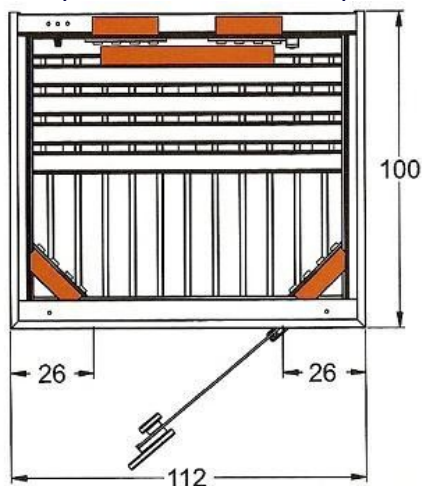

Luce interna

Panca in legno tenero

Porta in vetro di sicurezza trasparente

Pavimento proprio

Cavo con spina per allacciamento a una normale presa a 220 V

Imballo: 1 cassa su pallet, altezza 216 cm, lunghezza 111 cm, larghezza 38, peso: 160 kg

Misure interne: Largh. 119 x prof. 84 x alt. 174 cm Cabina per 2 persone

5 Irradiatori infrarossi al magnesio, totale 2200 W

Luce interna

Panca in legno tenero

Porta in vetro di sicurezza trasparente

Pavimento proprio

Cavo con spina per allacciamento a una normale presa a 220 V

Imballo: 1 cassa su pallet, altezza 200 cm, lunghezza 154 cm, larghezza 38, peso: 197 kg

(La foto indica l'esecuzione in abete nordico)

(Planimetria della cabina)

**Zeder
cedro**

**Fichte
abete**

Opzioni: legno di cedro, cromoterapia, musicoterapia, aromaterapia

BASE 154x100x185

Caratteristiche tecniche

Misure esterne: Largh. 110 x prof. 100 x alt. 185 cm

Misure interne: Largh. 99 x prof. 84 x alt. 174 cm Cabina per 1-2 persone